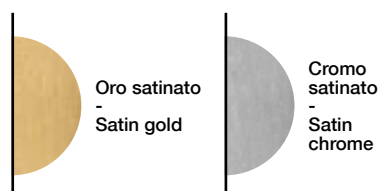

sama

Daniel Becker

Particolari - Details

Componenti in metallo e alluminio torniti su disegno personalizzato. Cupole in vetro tecnico curvato e sabbato. Diffusori in plexiglass opalino. Per qualsiasi richiesta o differente versione non esitate a contattarci.

Metalli - Metals

Vetro - Glass

Plexiglass

* Altre finiture e colori su richiesta - Other finishes and colors on request - see pag. 347-348 *